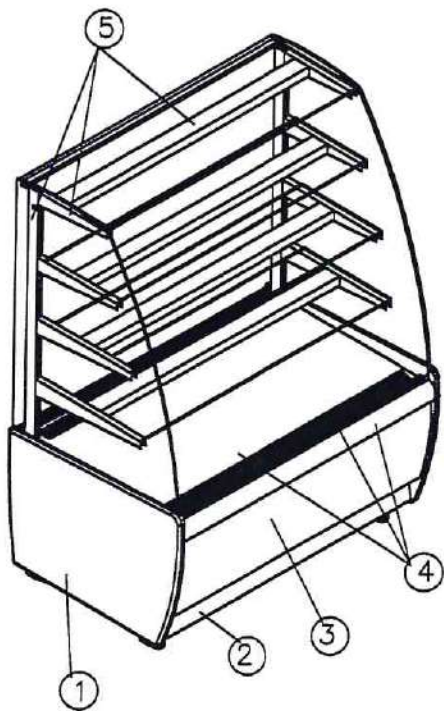

- ① Панель боковая - сталь RAL0102 (коричневая)*
- ② Основание - сталь RAL1015 (бежевая)
- ③ Декор - сталь RAL коричневая
- ④ Профиль под стекло, поддон выкладки-RAL 0109 (золото)*
- ⑤ Кронштейны под полки,
внутренние стойки под полки
обшивки светильника - сталь RAL 0109 (золото)*

Нейтральная K70 N* _____ -1 0011-9005

Хлебная K70 N*** _____ -2 Bread 0011-9005

Хлебная K70 N**** _____ -1 Bread 0011-9005

* гнутое стекло-шелкография ЧЕРНАЯ, боковые стекла-без шелкографии

** гнутое стекло, боковые стекла-без шелкографии

***без переднего стекла, полки под наклоном, хлебные решетки

**** гнутое стекло-шелкография ЧЕРНАЯ, боковые стекла-без шелкографии
полки под наклоном, хлебные решетки

① Панель боковая - пластик 0011 (серый)*