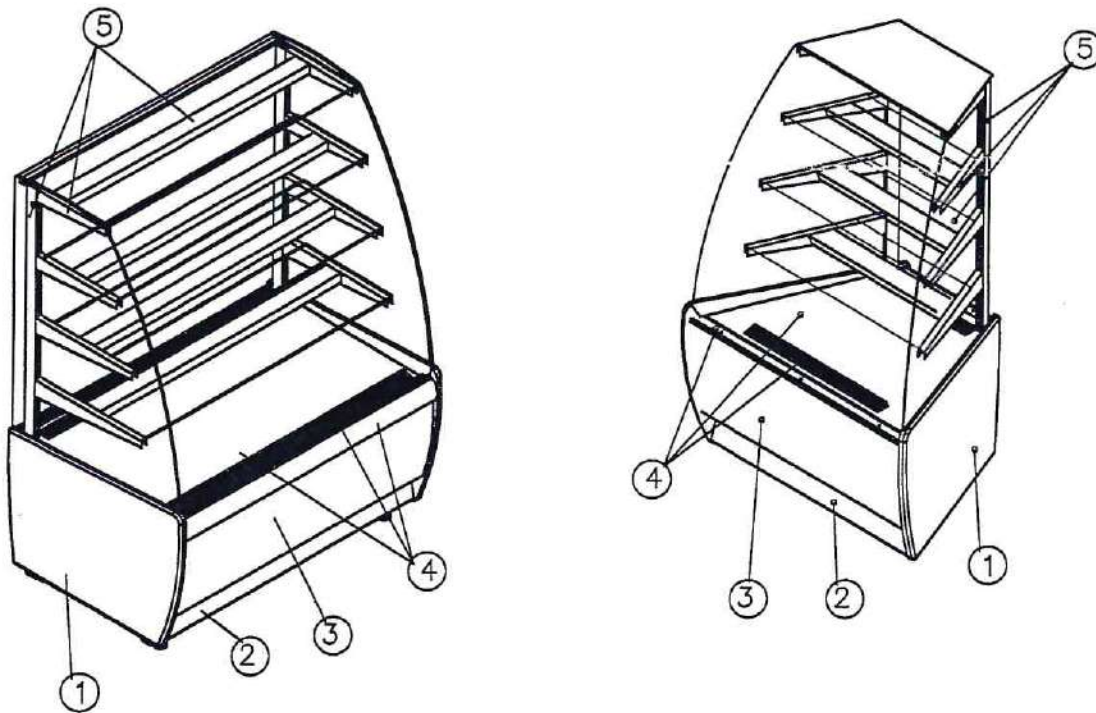

- ① Панель боковая - пластик 0012 (коричневый)*
- ② Основание - сталь RAL1015 (бежевая)
- ③ Декор - сталь RAL коричневая
- ④ Профиль под стекло, поддон выкладки-RAL 0109 (золото)*
- ⑤ Кронштейны под полки,
внутренние стойки под полки
обшивки светильника - сталь RAL 0109 (золото)*