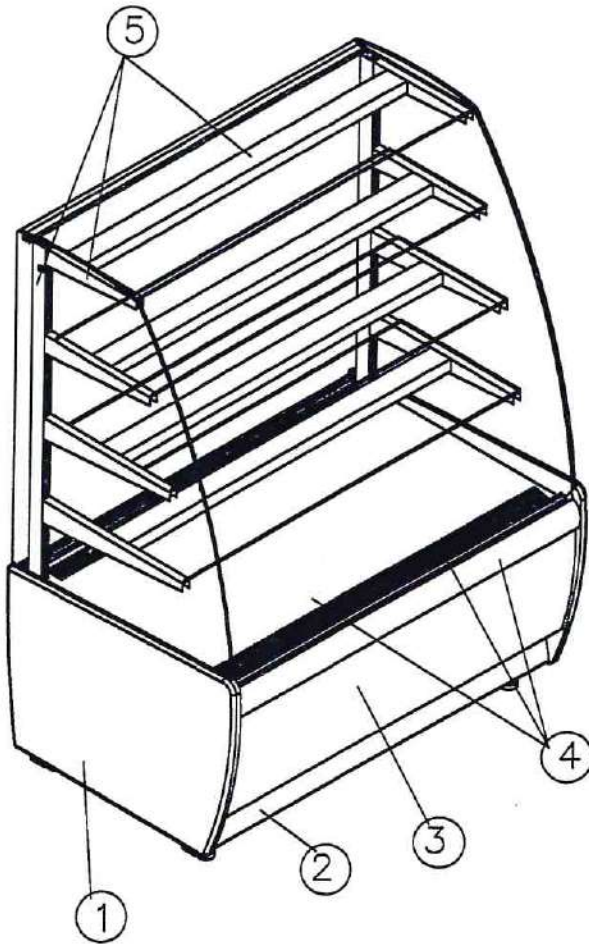

② Основание - сталь RAL9006 (серая)

③ Декор - сталь RAL9005 (черная)

④ Профиль под стекло, поддон выкладки-RAL9006 (серая)

⑤ Кронштейны под полки,
внутренние стойки под полки
обшивки светильника - сталь RAL9006 (серая)

- ① Панель боковая - сталь RAL9006 (серая)
- ② Основание - сталь RAL9006 (серая)
- ③ Декор - сталь RAL9005 (черная)
- ④ Профиль под стекло, поддон выкладки-RAL9006 (серая)
- ⑤ Кронштейны под полки,
внутренние стойки под полки
обшивки светильника - сталь RAL9006 (серая)