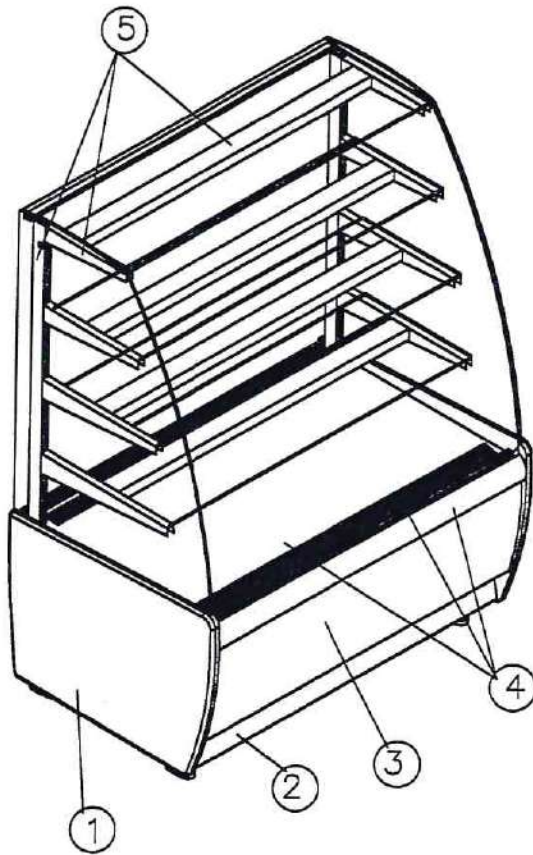

- ① Панель боковая - пластик 0012 (коричневый)*
- ② Основание - сталь RAL1015 (бежевая)
- ③ Декор - сталь RAL коричневая
- ④ Профиль под стекло, поддон выкладки-RAL 0109 (золото)*
- ⑤ Кронштейны под полки,
внутренние стойки под полки
обшивки светильника - сталь RAL 0109 (золото)*

- ① Панель боковая - сталь RAL0102 (коричневая)*
- ② Основание - сталь RAL1015 (бежевая)
- ③ Декор - сталь RAL коричневая
- ④ Профиль под стекло, поддон выкладки-RAL 0109 (золото)*
- ⑤ Кронштейны под полки,
внутренние стойки под полки
обшивки светильника - сталь RAL 0109 (золото)*