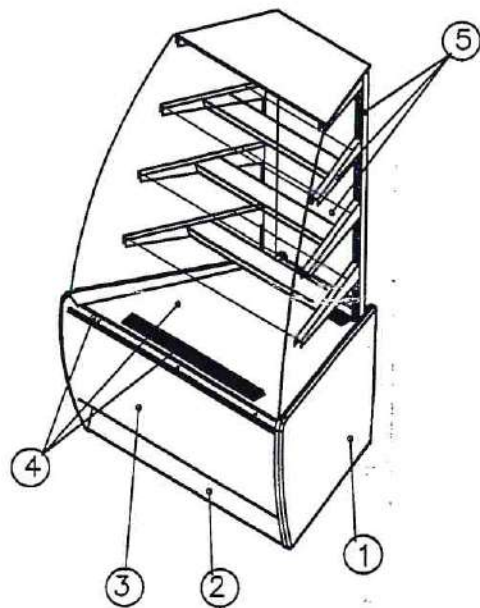

- ① Панель боковая - сталь RAL0102 (коричневая)*
- ② Основание - сталь RAL1015 (бежевая)
- ③ Декор - сталь RAL коричневая
- ④ Профиль под стекло, поддон выкладки-RAL 0109 (золото)*
- ⑤ Кронштейны под полки,
внутренние стойки под полки
обшивки светильника - сталь RAL 0109 (золото)*

Нейтральная K70 N* _____ -1 0011-9005

Хлебная K70 N*** _____ -2 Bread 0011-9005

Хлебная K70 N**** _____ -1 Bread 0011-9005

* гнутое стекло-шелкография ЧЕРНАЯ, боковые стекла-без шелкографии

** гнутое стекло, боковые стекла-без шелкографии

***без переднего стекла, полки под наклоном, хлебные решетки

**** гнутое стекло-шелкография ЧЕРНАЯ, боковые стекла-без шелкографии
полки под наклоном, хлебные решетки

① Панель боковая - пластик 0011 (серый)*