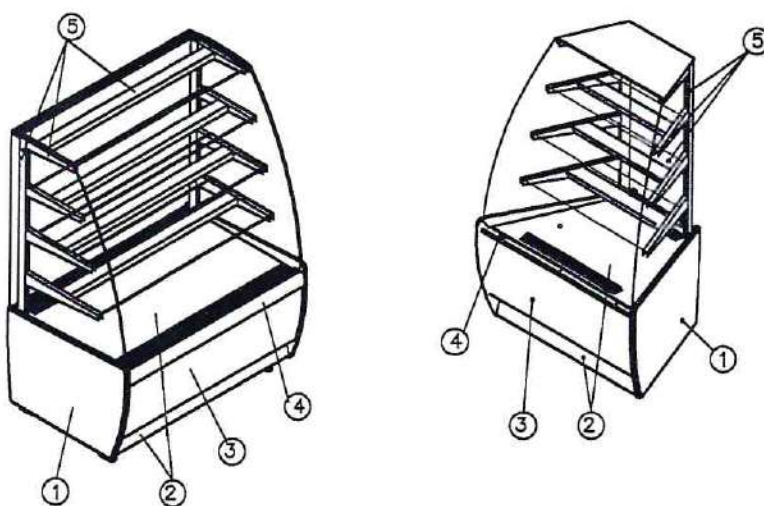

Схема 10.

ЗАКАЗЧИК: _____

№ заказа _____ от _____

Холодильная К70 VM* _____ -1 Паттерн Кол-во _____ шт
Холодильная К70 VH* _____ -1 Chocolate Паттерн Кол-во _____ шт
Холодильная К70 VM* - 3 Паттерн Кол-во _____ шт
Холодильная К70 VM** - _____ -12 Паттерн Кол-во _____ шт
Нейтральная К70 N* _____ -1 Паттерн Кол-во _____ шт
Хлебная К70 N*** _____ -2 Bread Паттерн Кол-во _____ шт
Хлебная К70 N**** _____ -1 Bread Паттерн Кол-во _____ шт

* внутрое стекло-шелкография ЧЕРНАЯ, боковые стекла-без шелкографии

** внутрое стекло, боковые стекла-без шелкографии

***без переднего стекла, полки под наклоном, хлебные решетки

**** с передним стеклом, полки под наклоном, хлебные решетки

① Панель боковая -пластик _____

② Основание, поддон выкладки сталь RAL _____

③ Декор -ПАТТЕРН _____

④ Профиль под стекло -сталь RAL _____

⑤ Кронштейны под полки,
внутренние стойки под полки
обшивки светильника -RAL _____

*- внутренняя кодификация завода

Паттерн*:

0105 ВЕНГЕ   0108 ТЕМНЫЙ ДУБ

0106 СЕДОЙ ДУБ   0110 МАРИЕЛЬ

0107 ОЛЬХА

*- внутренняя кодификация завода

Стандартные цвета RAL:

RAL9005 (черный)

RAL9006 (серый)

RAL7024 (графитовый)

Стандартные цвета ПЛАСТИК*:

0011 (серый)

0013 (черный)

*- внутренняя кодификация завода

Согласовано от Заказчика _____