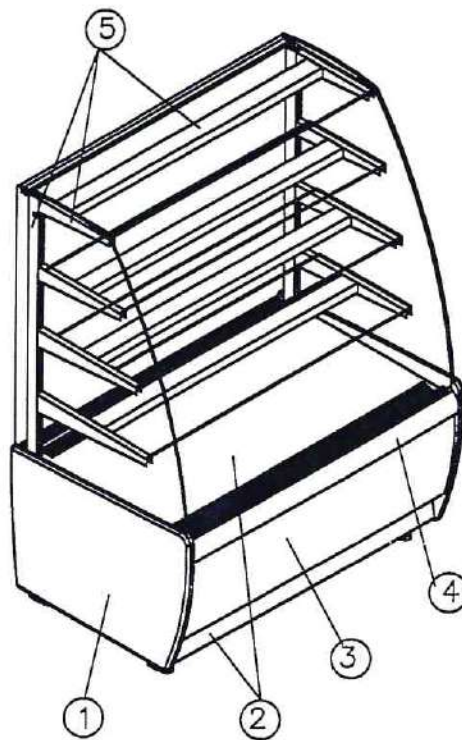

Схема 9.

ЗАКАЗЧИК: _____

№ заказа _____ от _____

ПОДСВЕТКА ПЕРЕДНЕГО ФРОНТА!!!

Холодильная К70 VV* _____ -1 9005-0430 Кол-во _____ шт

Холодильная К70 VM** _____ -2 9005-0430 Кол-во _____ шт

* гнутый стеклопакет-ЧЕРНЫЙ, боковые стеклопакеты-ЧЕРНЫЕ

** без переднего стеклопакета, боковые стеклопакеты-ЧЕРНЫЕ, ночная шторка

- ① Панель боковая -RAL9005 (черный)
- ② Основание, поддон выкладки -сталь нерж
- ③ Декор -сталь RAL9005 (черная)
- ④ Профиль под стекло -сталь RAL9005 (черная)
- ⑤ Кронштейны под полки,
  внутренние стойки под полки
  обшивки светильника -RAL9005 (черная)

*- внутренняя кодификация завода

Согласовано от Заказчика: _____