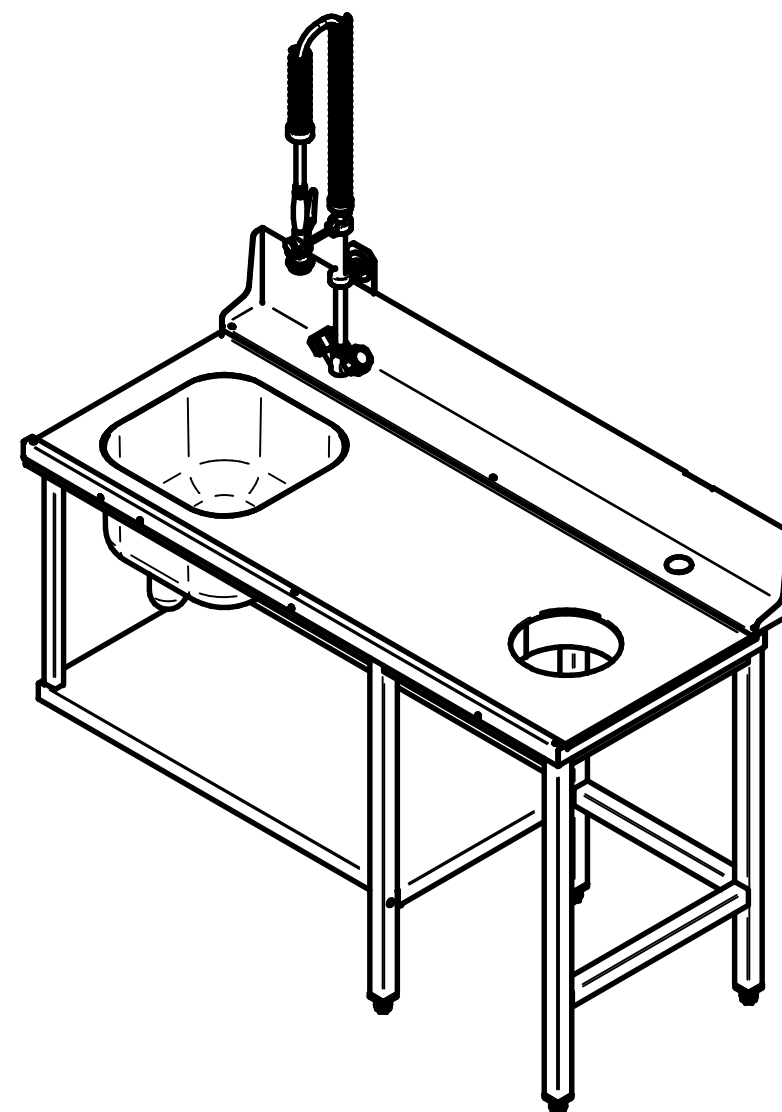

# СТОЛЫ ДЛЯ ПОСУДОМОЕЧНОЙ МАШИНЫ (ПРЕДМОЕЧНЫЕ)

Мойка 400x400x250

Стол имеет отверстие для сбора крупных отходов, ванну для предварительного ополаскивания посуды, душирующее устройство для холодной и горячей воды, регулируемые по высоте задние ножки, место для установки кассет 500x500 мм. Крепление к посудомоечной машине осуществляется с помощью верхнего зацепа и нижних винтов. Путем несложного монтажа стол можно установить как в левом, так и в правом исполнении.

Код	Наименование продукции	Масса, кг
1737	СПМП-6-5, каркас нержавеющей	42