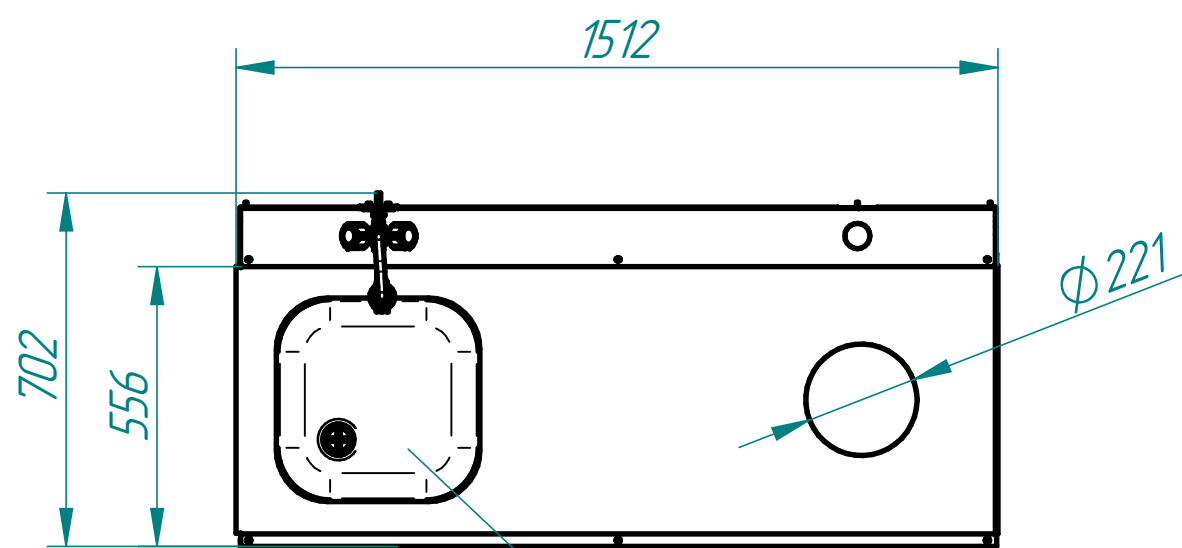

# СТОЛЫ ДЛЯ ПОСУДОМОЕЧНОЙ МАШИНЫ (ПРЕДМОЕЧНЫЕ)

Мойка 400x400x250

Стол имеет отверстие для сбора крупных отходов, ванну для предварительного ополаскивания посуды, душирующее устройство для холодной и горячей воды, регулируемые по высоте задние ножки, место для установки кассет 500x500 мм. Крепление к посудомоечной машине осуществляется с помощью верхнего зацепа и нижних винтов. Путем несложного монтажа стол можно установить как в левом, так и в правом исполнении.

Код	Наименование продукции	Масса, кг
1737	СПМП-6-5, каркас нержавеющей	42