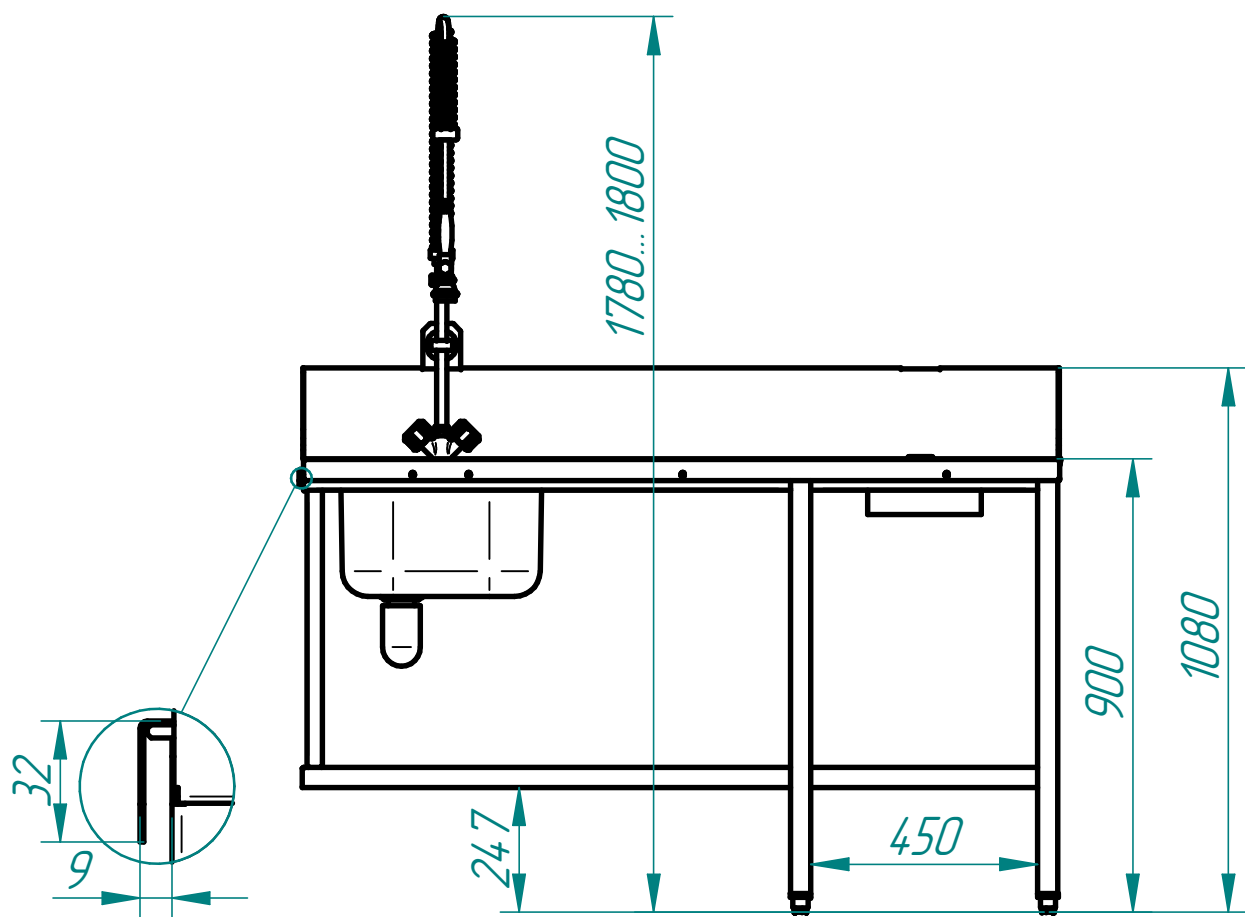

# СТОЛЫ ДЛЯ ПОСУДОМОЕЧНОЙ МАШИНЫ (ПРЕДМОЕЧНЫЕ)

Мойка 400x400x250

Стол имеет отверстие для сбора крупных отходов, ванну для предварительного ополаскивания посуды, душирующее устройство для холодной и горячей воды, регулируемые по высоте задние ножки, место для установки кассет 500x500 мм. Крепление к посудомоечной машине осуществляется с помощью верхнего зацепа и нижних винтов. Путем несложного монтажа стол можно установить как в левом, так и в правом исполнении.

Код	Наименование продукции	Масса, кг
1737	СПМП-6-5, каркас нержавеющей	42