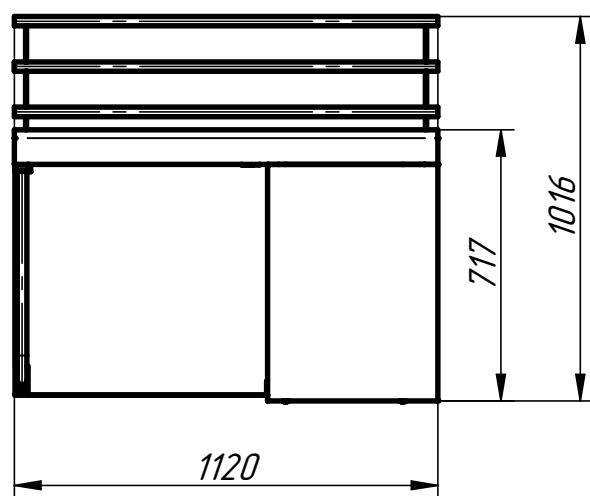

## Кассовая кабина универсальная КК-70Х ( 1120 мм)

Кассовая кабина предназначена для установки на нем кассового аппарата и расчета с потребителями. Внизу имеется дополнительная полка и розетка 230В для подключения кассового аппарата. Путем несложного монтажа можно установить кассовую кабину как в левом, так и в правом исполнении. Направляющие для подносов входят в комплект поставки. Столешница и направляющие для подносов изготовлены из нержавеющей стали. На ваш выбор имеется большое количество вариантов быстросъемных фасадов. Прилавок имеет регулируемые по высоте ножки. С лицевой стороны ножки закрываются фартуком.

п/п	Наименование параметра	Величина параметра	
		КК-70Х (нерж.)	КК-70Х (кашир.)
1	Код изделия	210000001645	210000001646
2	Номинальное напряжение, В	230	
3	Количество розеток со штырями заземления 16А, шт.	1	
4	Масса, кг не более	58,2	