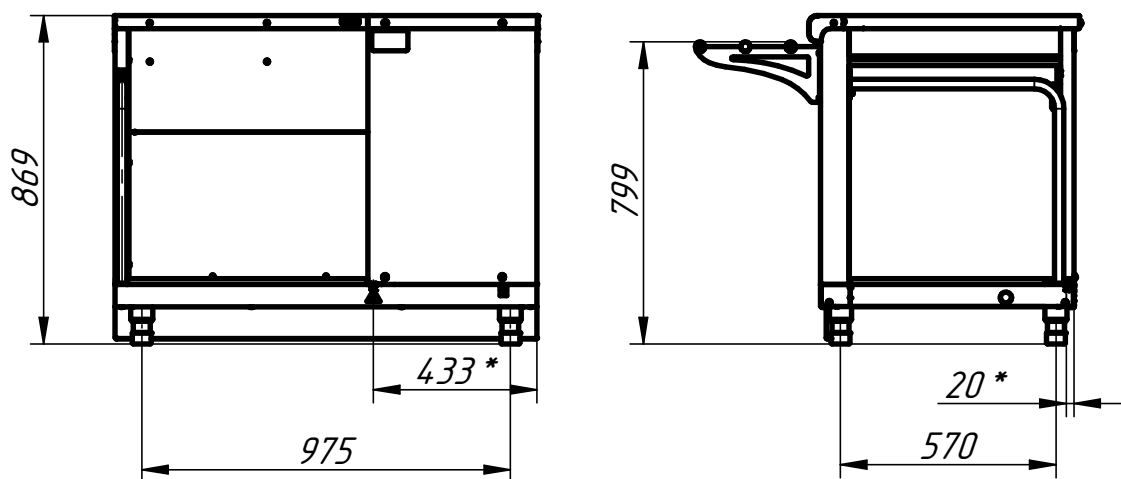

## Кассовая кабина универсальная КК-70Х ( 1120 мм)

Кассовая кабина предназначена для установки на нем кассового аппарата и расчета с потребителями. Внизу имеется дополнительная полка и розетка 230В для подключения кассового аппарата. Путем несложного монтажа можно установить кассовую кабину как в левом, так и в правом исполнении. Направляющие для подносов входят в комплект поставки. Столешница и направляющие для подносов изготовлены из нержавеющей стали. На ваш выбор имеется большое количество вариантов быстросъемных фасадов. Прилавок имеет регулируемые по высоте ножки. С лицевой стороны ножки закрываются фартуком.

п/п	Наименование параметра	Величина параметра	
		КК-70Х (нерж.)	КК-70Х (кашир.)
1	Код изделия	210000001645	210000001646
2	Номинальное напряжение, В	230	
3	Количество розеток со штырями заземления 16А, шт.	1	
4	Масса, кг не более	58,2	